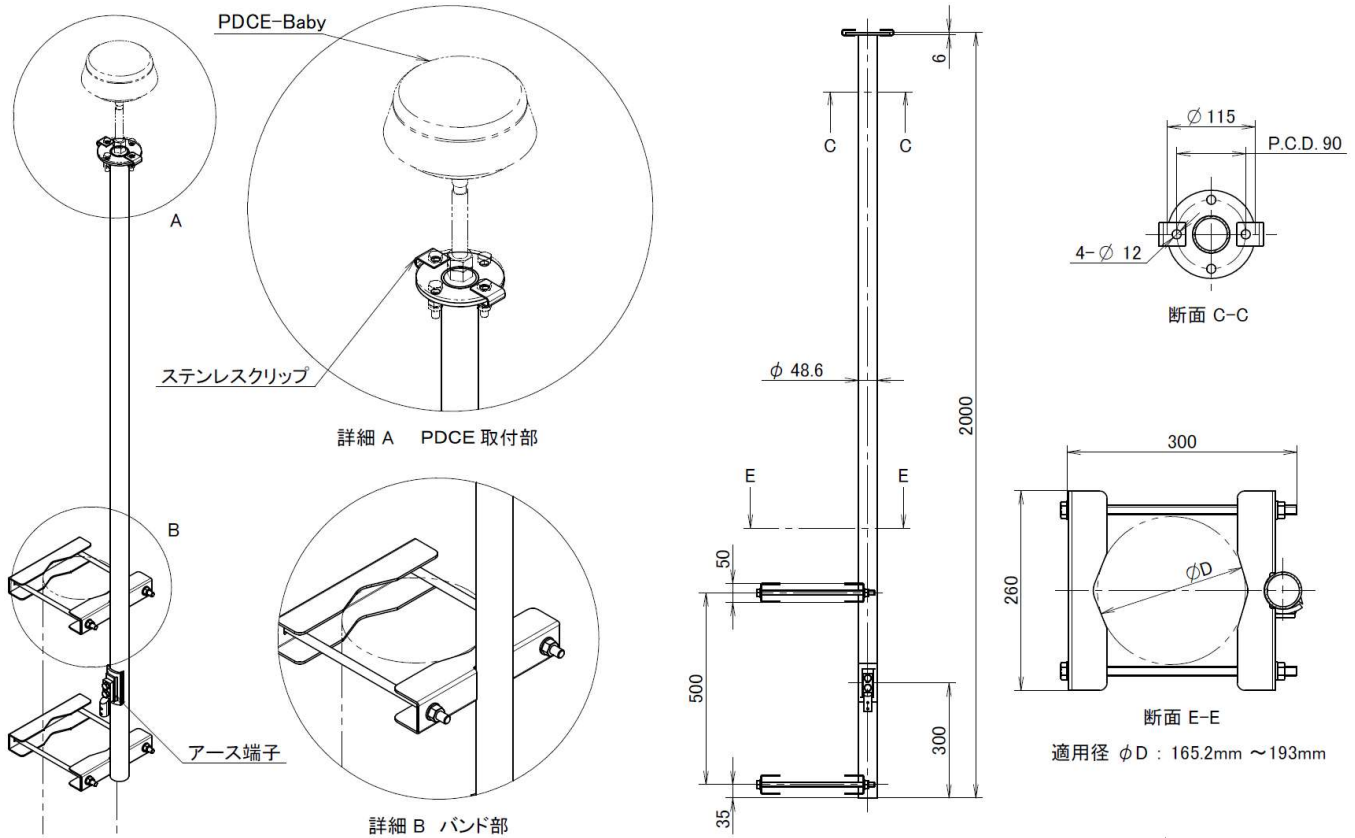

PDCE-Baby専用金具セット

PDCE-BT1-B (金具一体型)

PDCEの取り付けに特化した耐風速80m/sの専用金具セットです。
 金具とバンドが一体型になった金具です。
 防災行政無線やその他通信設備の鋼管柱やコンクリート柱に対応しております。

PDCE-BT1-B 仕様図

PDCE-BT1-「」製品写真

※写真はPDCE-Juniorです

Baby

Junior

【製品ラインナップ】

金具一体型
 PDCE-BT1-B (Baby用)
 PDCE-BT1-J (Junior用)

頂部取付型
 PDCE-BT2-B (Baby用)
 PDCE-BT2-J (Junior用)

金具分離型
 PDCE-BT3-B (Baby用)
 PDCE-BT3-J (Junior用)

※価格は、お問い合わせください。